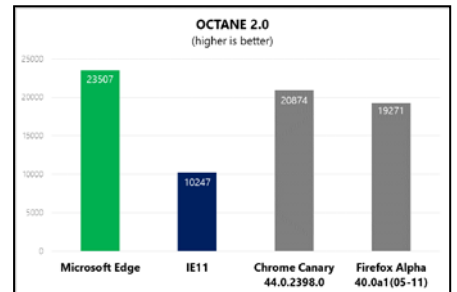

Microsoft Edge が最も大きく変わったのは中身です。Web ページは HTML や JavaScript で書かれたプログラム言語で記述されていますが、こういったプログラム言語の処理が強化され、表示スピードが大幅に早くなっています。

右上の画像は Microsoft が公開しているベンチマークテスト結果です。Microsoft Edge の方が Internet Explorer より約 2.3 倍高速であるという結果になっています。OCTANE 2.0 は、Google が開発・提供している JavaScript の処理速度を計測するツールです。